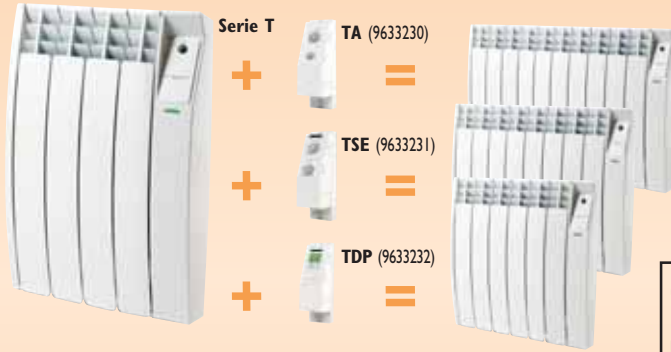

EMISORES TÉRMICOS ECOTERMI SERIE T + UNIDADES DE MANDO (TA-TSE-TDP)

Calefacción por fluido de alta inercia térmica: aprovecha mejor el consumo eléctrico emitiendo calor durante más tiempo

Elija el control más adecuado para sus emisores ecotermi. La calefacción integral para toda su vivienda de bajo consumo y alto rendimiento.